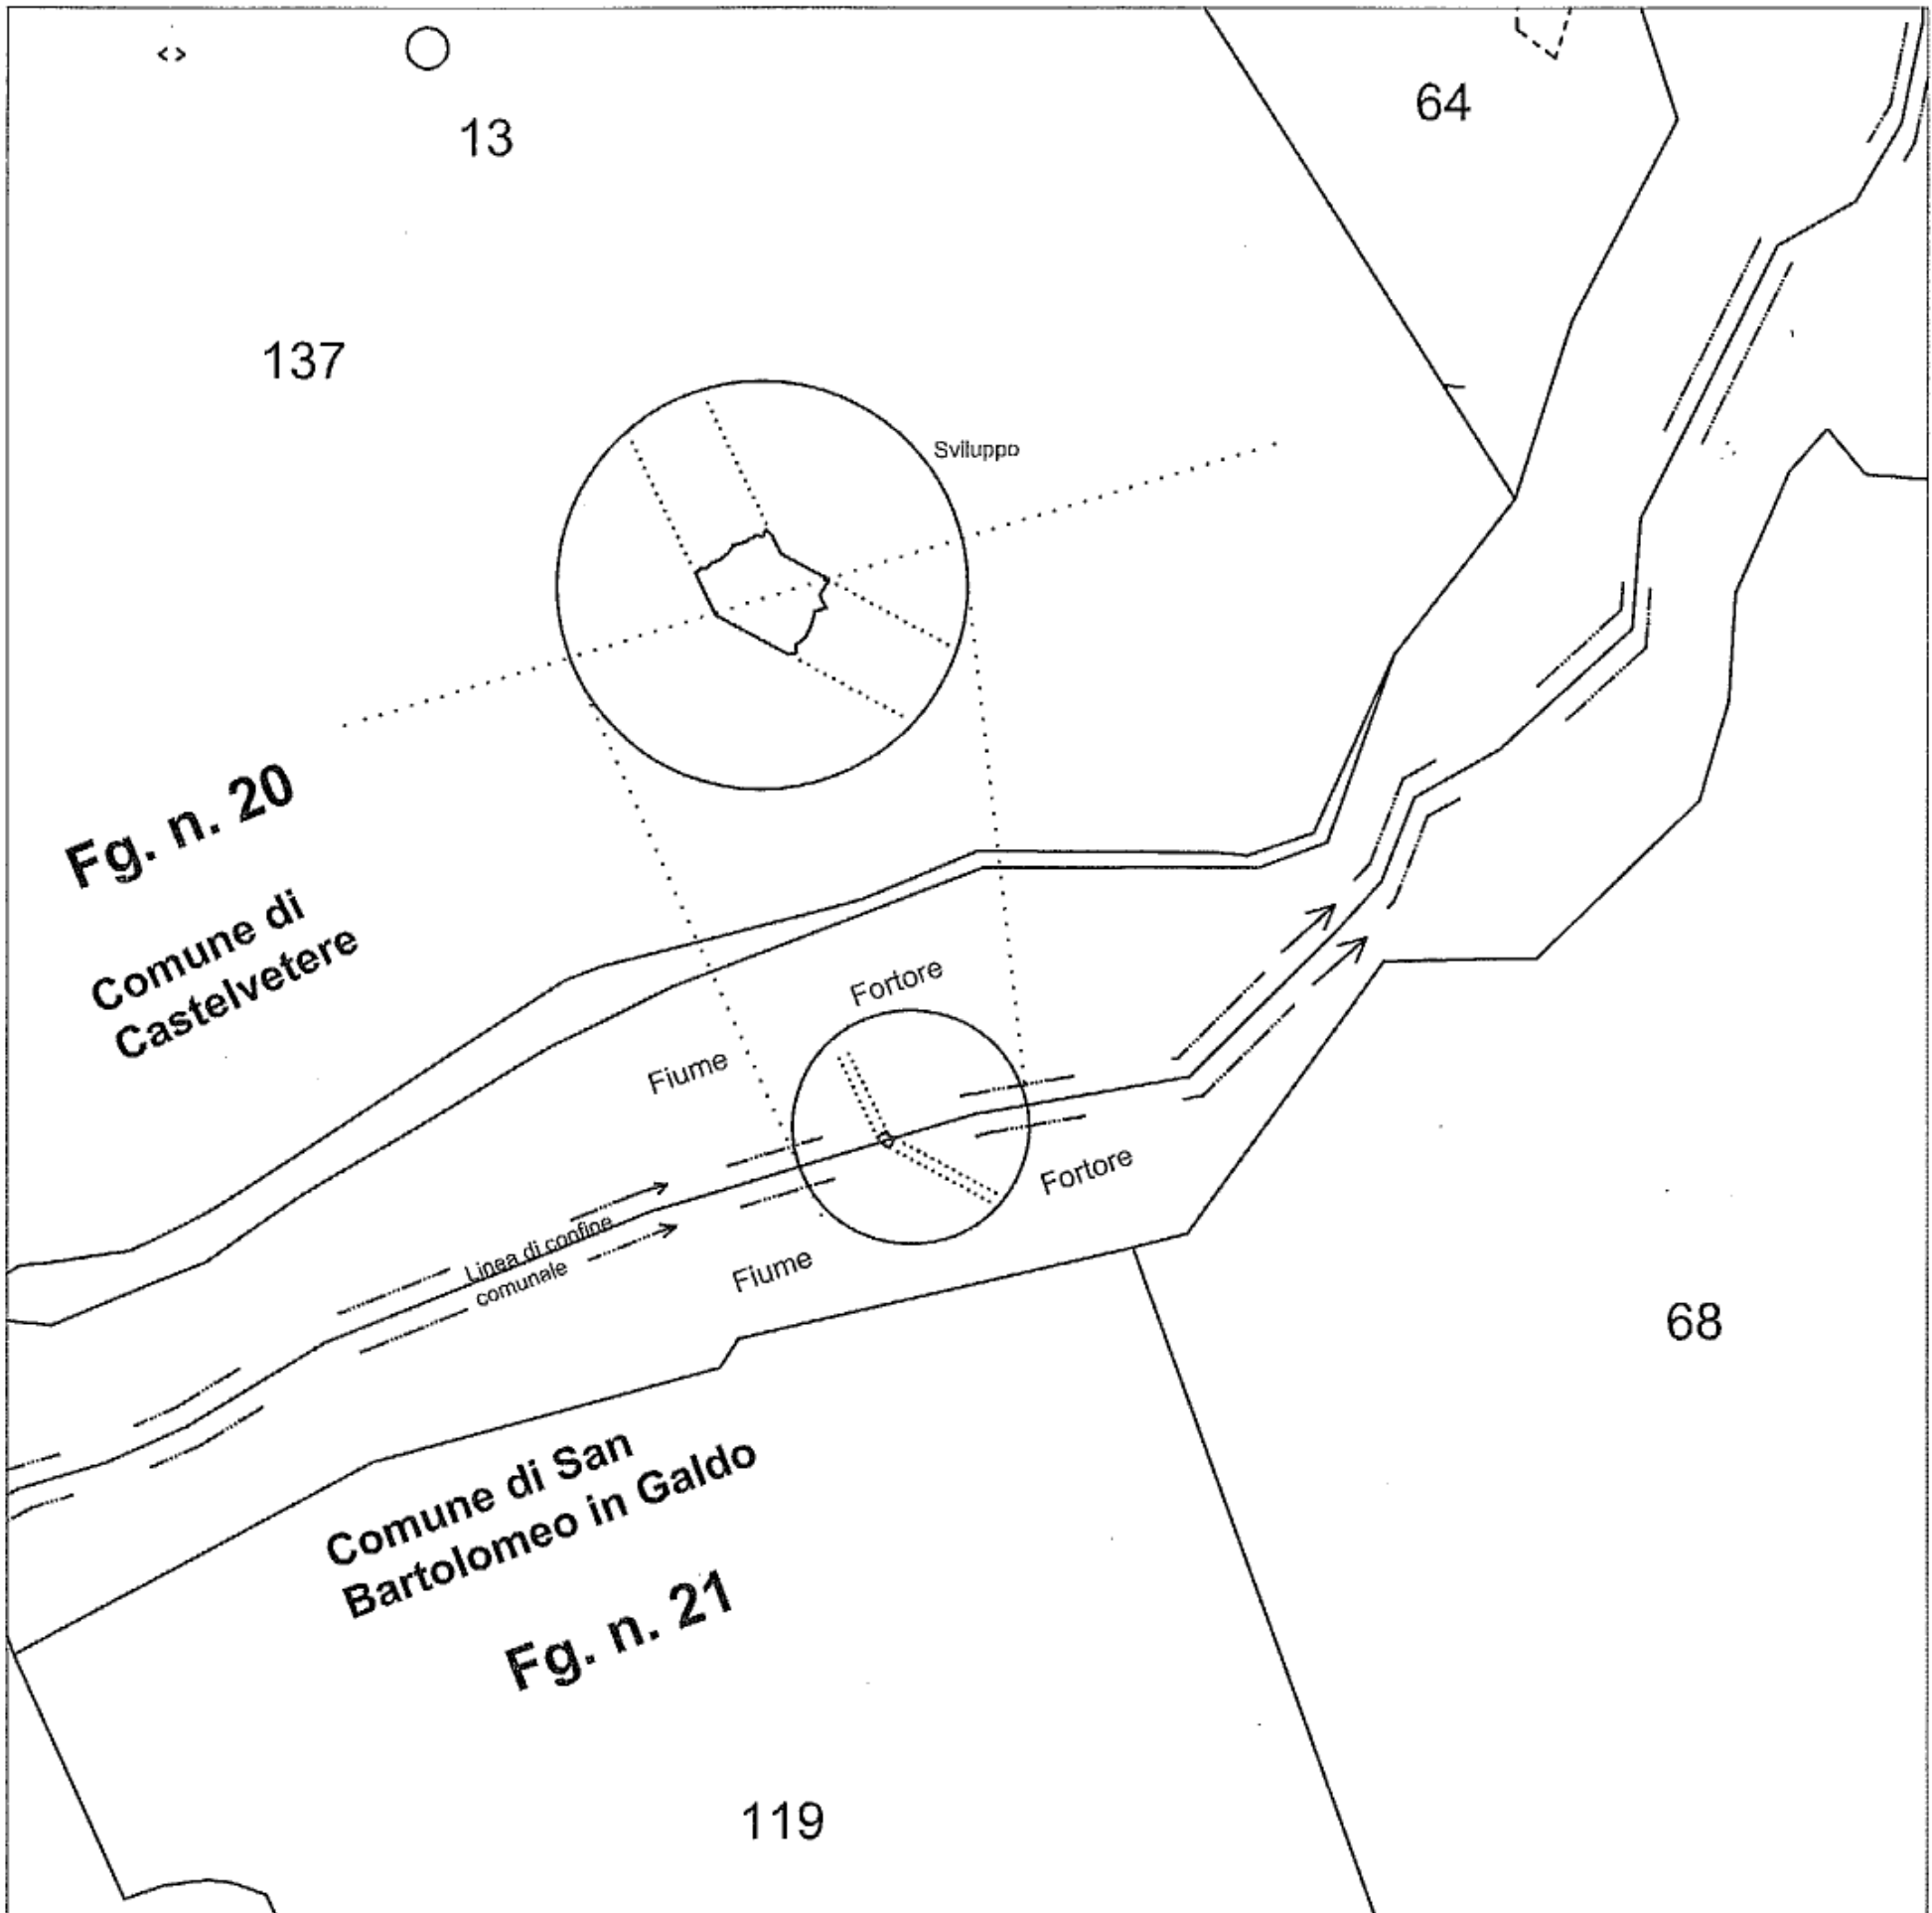

Ministero della Cultura

Soprintendenza Archeologia Belle Arti e Paesaggio per le province di Caserta e Benevento
CASERTA

COMUNE: Castelvetero in Val Fortore (BN)

COMUNE: San Bartolomeo in Galdo (BN)

LOCALITA': Passo di Castelvetero

Foglio n. 20 - Castelvetero

Foglio n. 21 - San Bartolomeo in Galdo

Scala 1:2000

Il Responsabile del Procedimento
Funz. Tecn. Gerardo Marucci

Visto: Il SOPRINTENDENTE
Dott. Mario Pagano